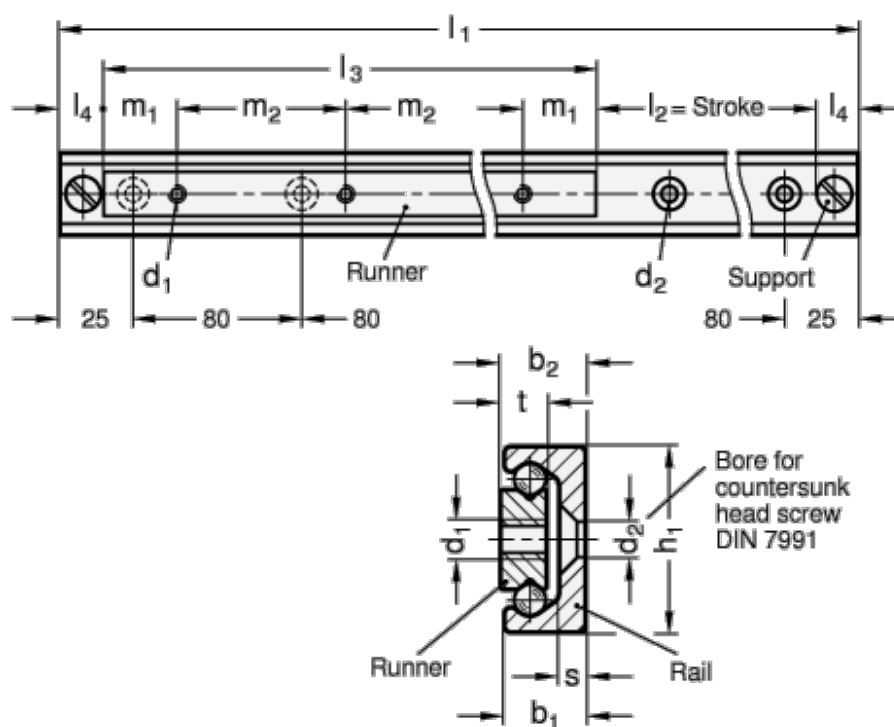

Varenummer: 20240228210610  
 Beskrivelse: E+G udtræksskinne GN 2402-28-210-610

## Mål

b1	= 12.3	m1	= 25
b2	= 12.9	m2	= 80
d1	= M5	s	= 4
d2	= 5.5	t	= 7
h1	= 28	Vægt in (g)	= 996
L1	= 364 - 610		
L3	= 210		
L4 max	= 18		